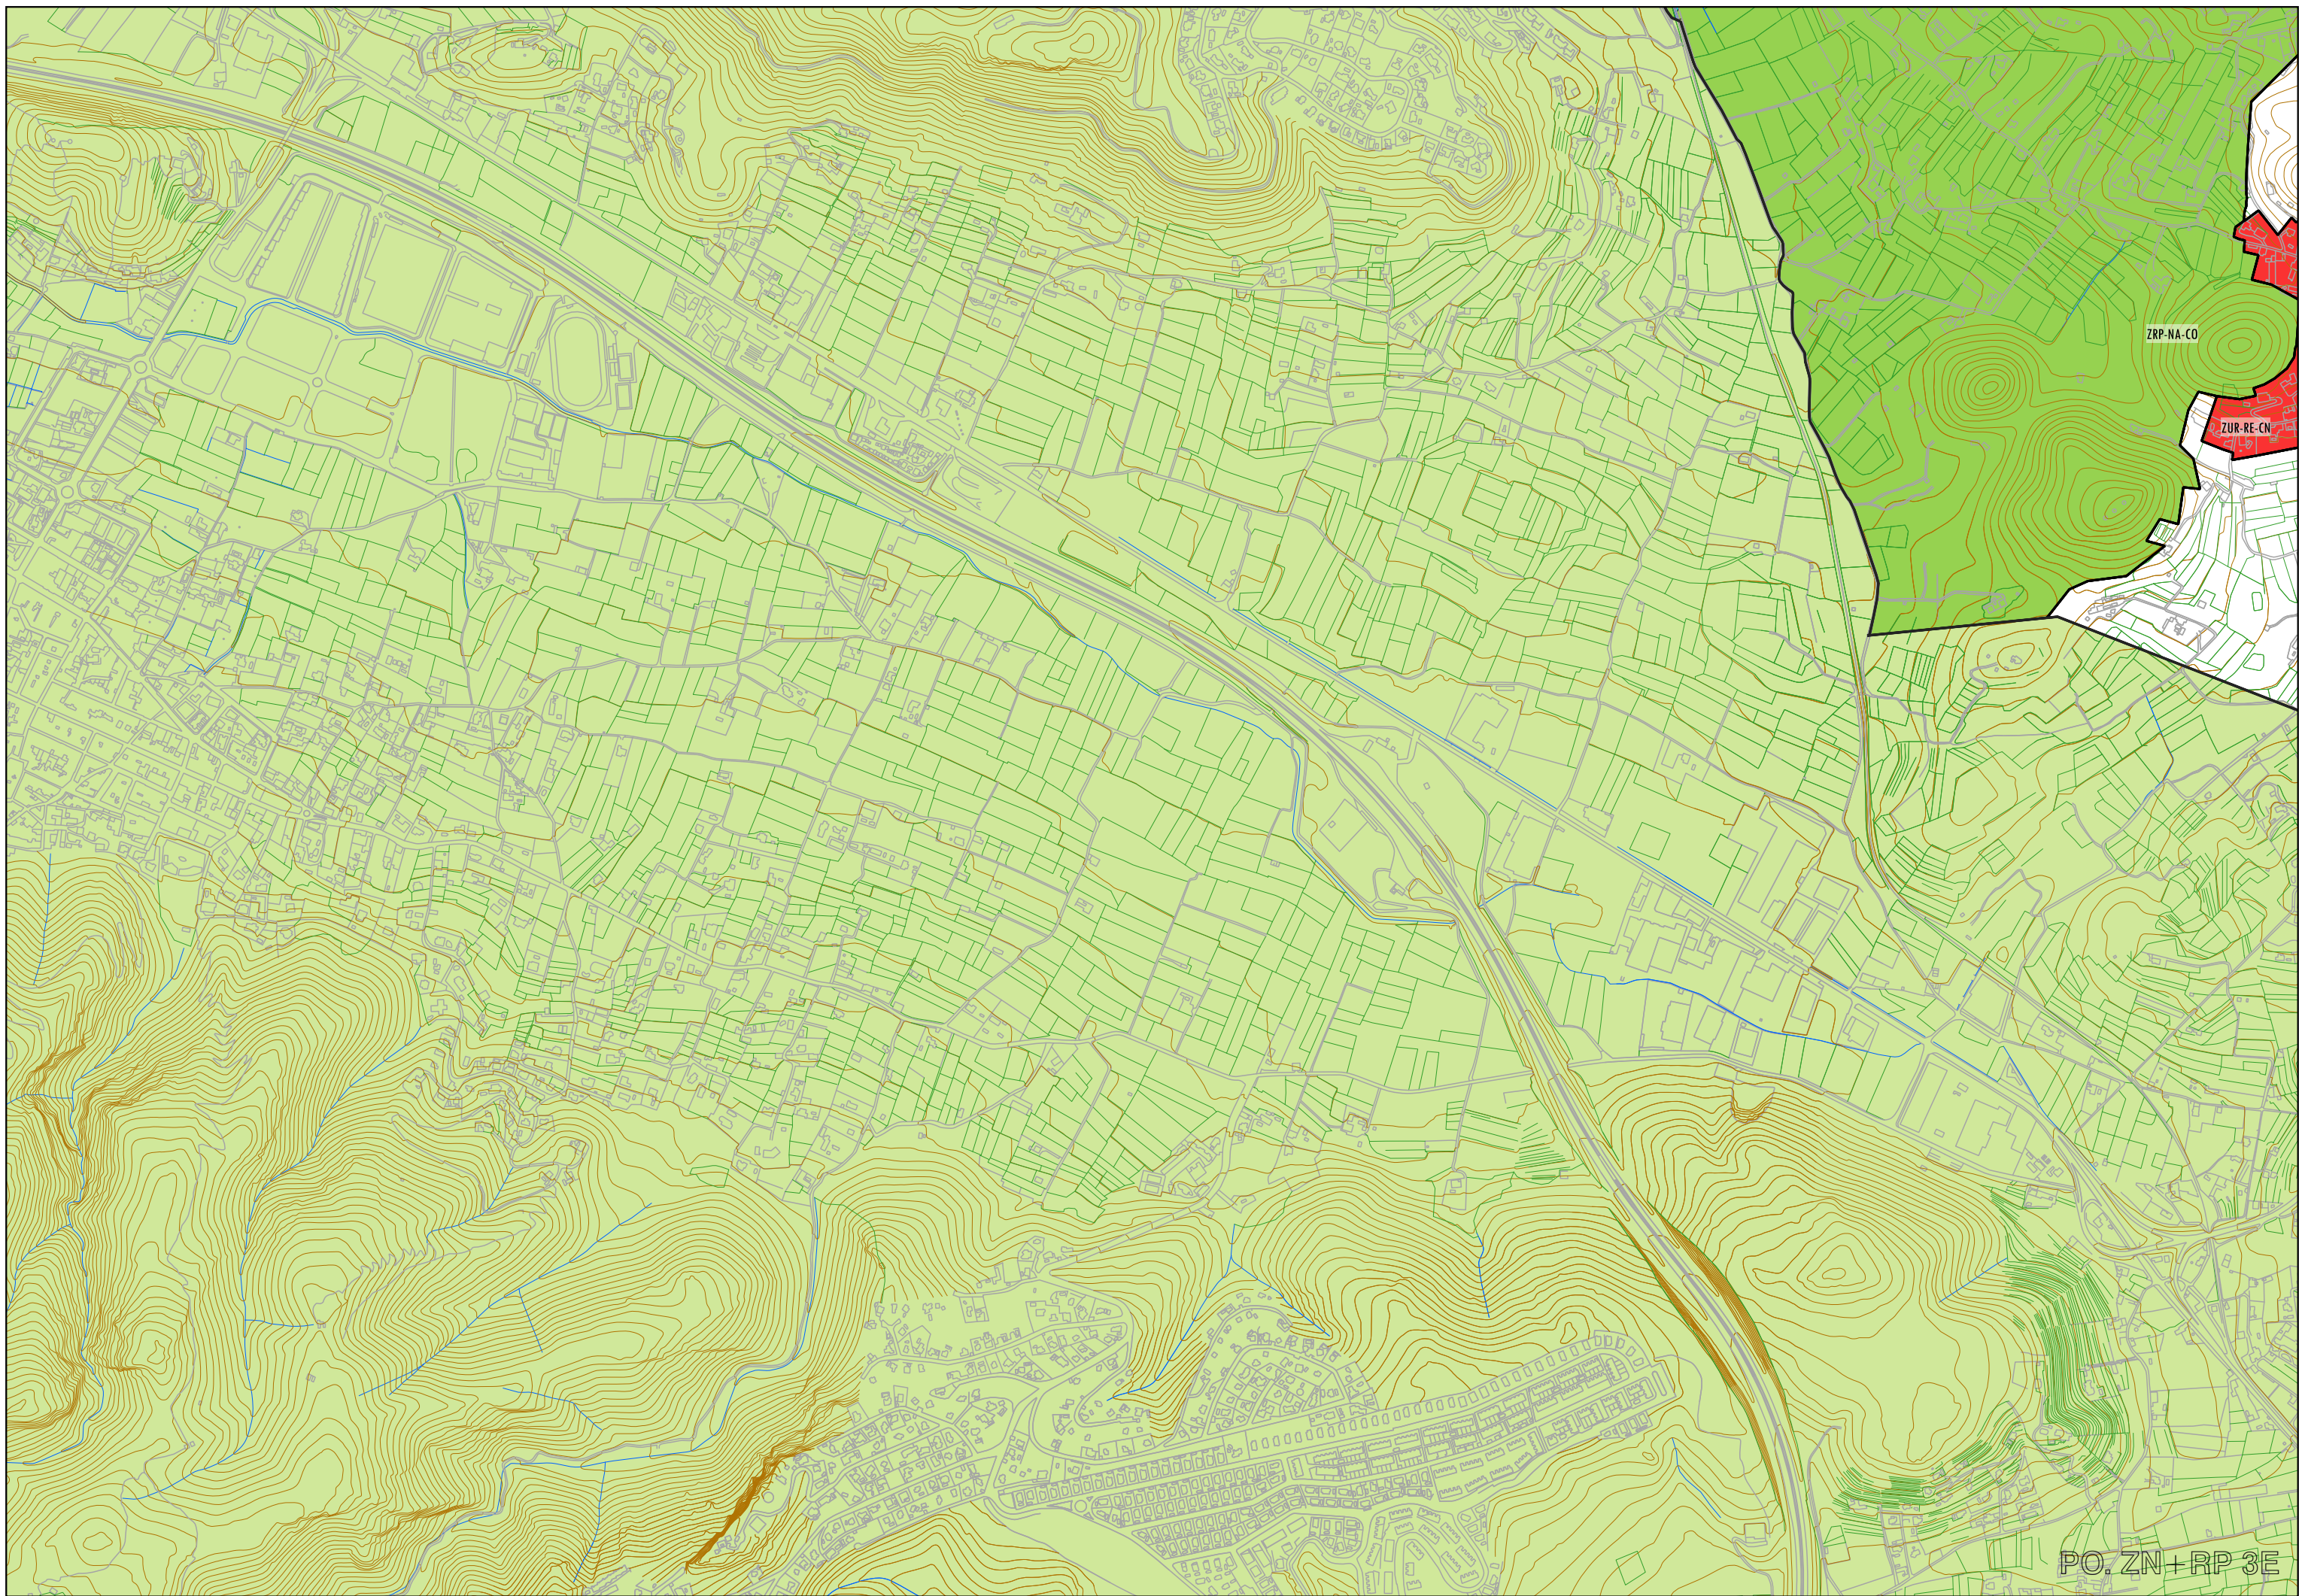

Erc. Fuste

CV-7222

PO. ZN+RP 2C

ZRP-NA-CO

ZUR-RE-CN

PO. ZN+RP 3E

ZUR-RE-MN

ZUR-RE-DA