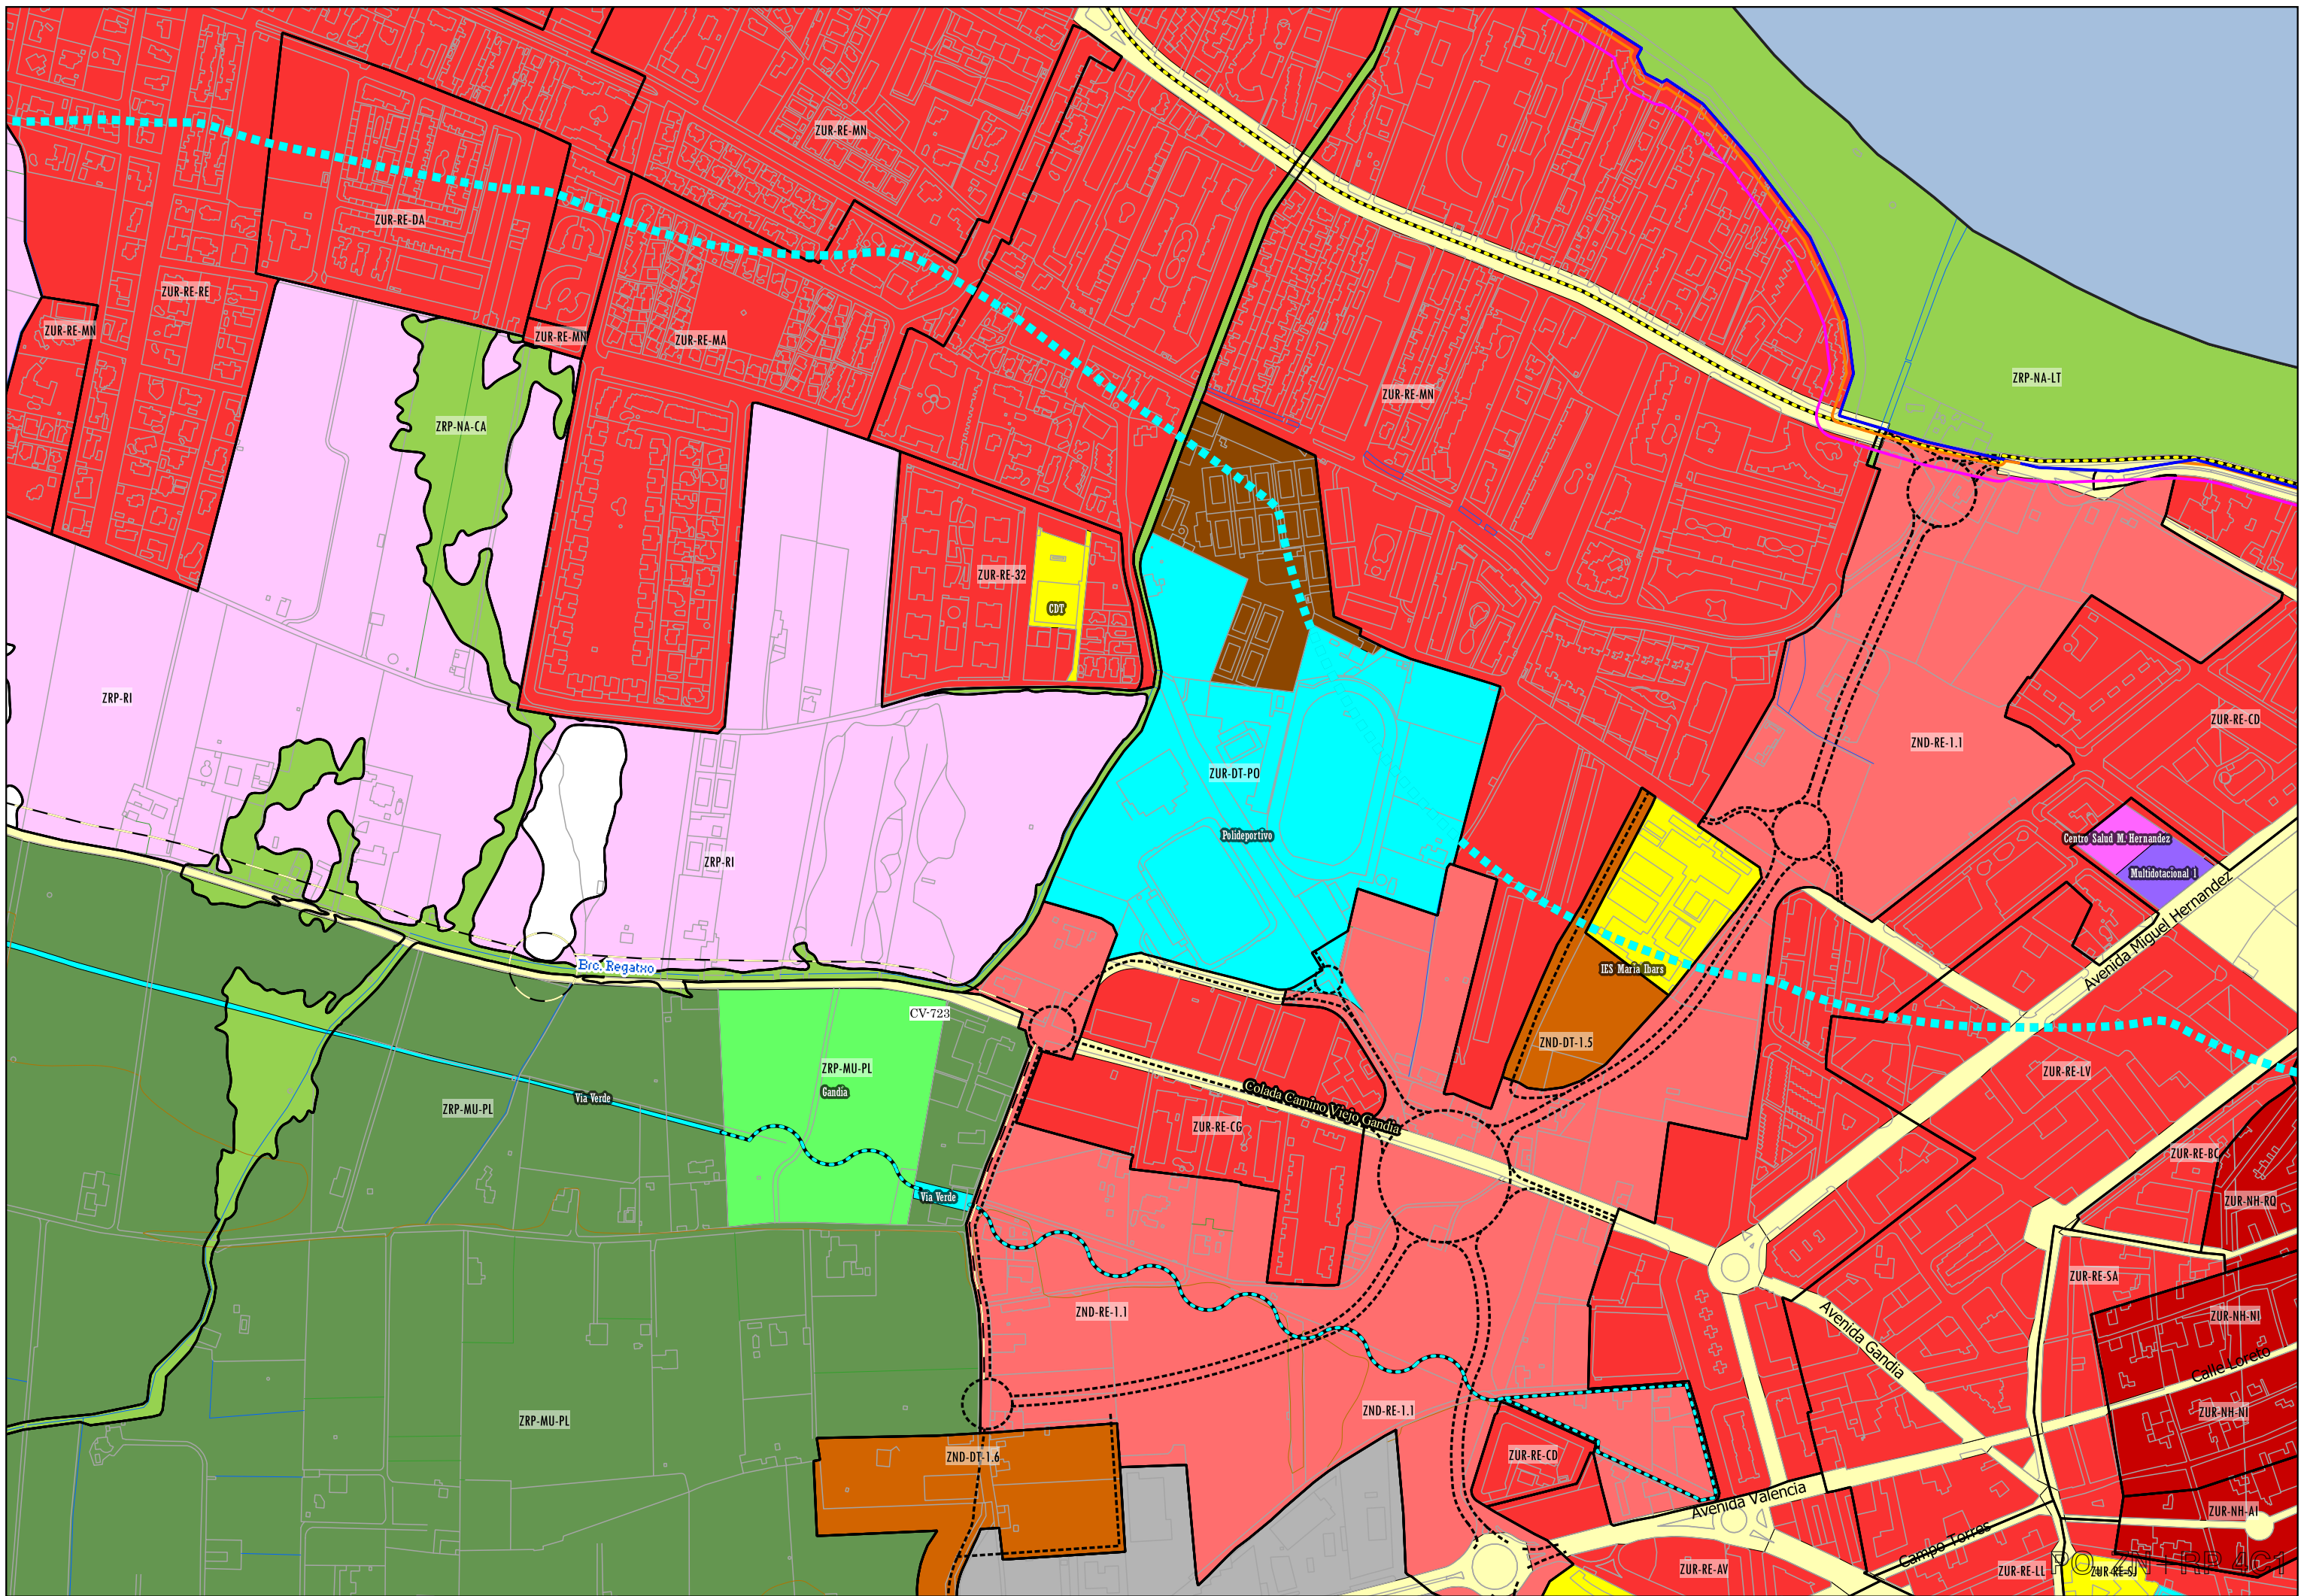

ZRP-MU-PL

CV-723

Via Verde

ZRP-MU-PL

ZRP-NA-CA

Erc. Alberca

ZRP-MU-PL

Golada Vergel a Javea

Erc. Fuste

CV-7222

PO. ZN+RP 2C

ZRP-NA-CO

ZUR-RE-CN

PO. ZN+RP 3E

ZUR-RE-MN

ZUR-RE-DA

Gandia

ZUR-RE-CG

Colada Camino Viejo Gandia

ZUR-RE-LV

Via Verde

ZND-RE-1.1

ZND-RE-1.1

ZUR-RE-BC