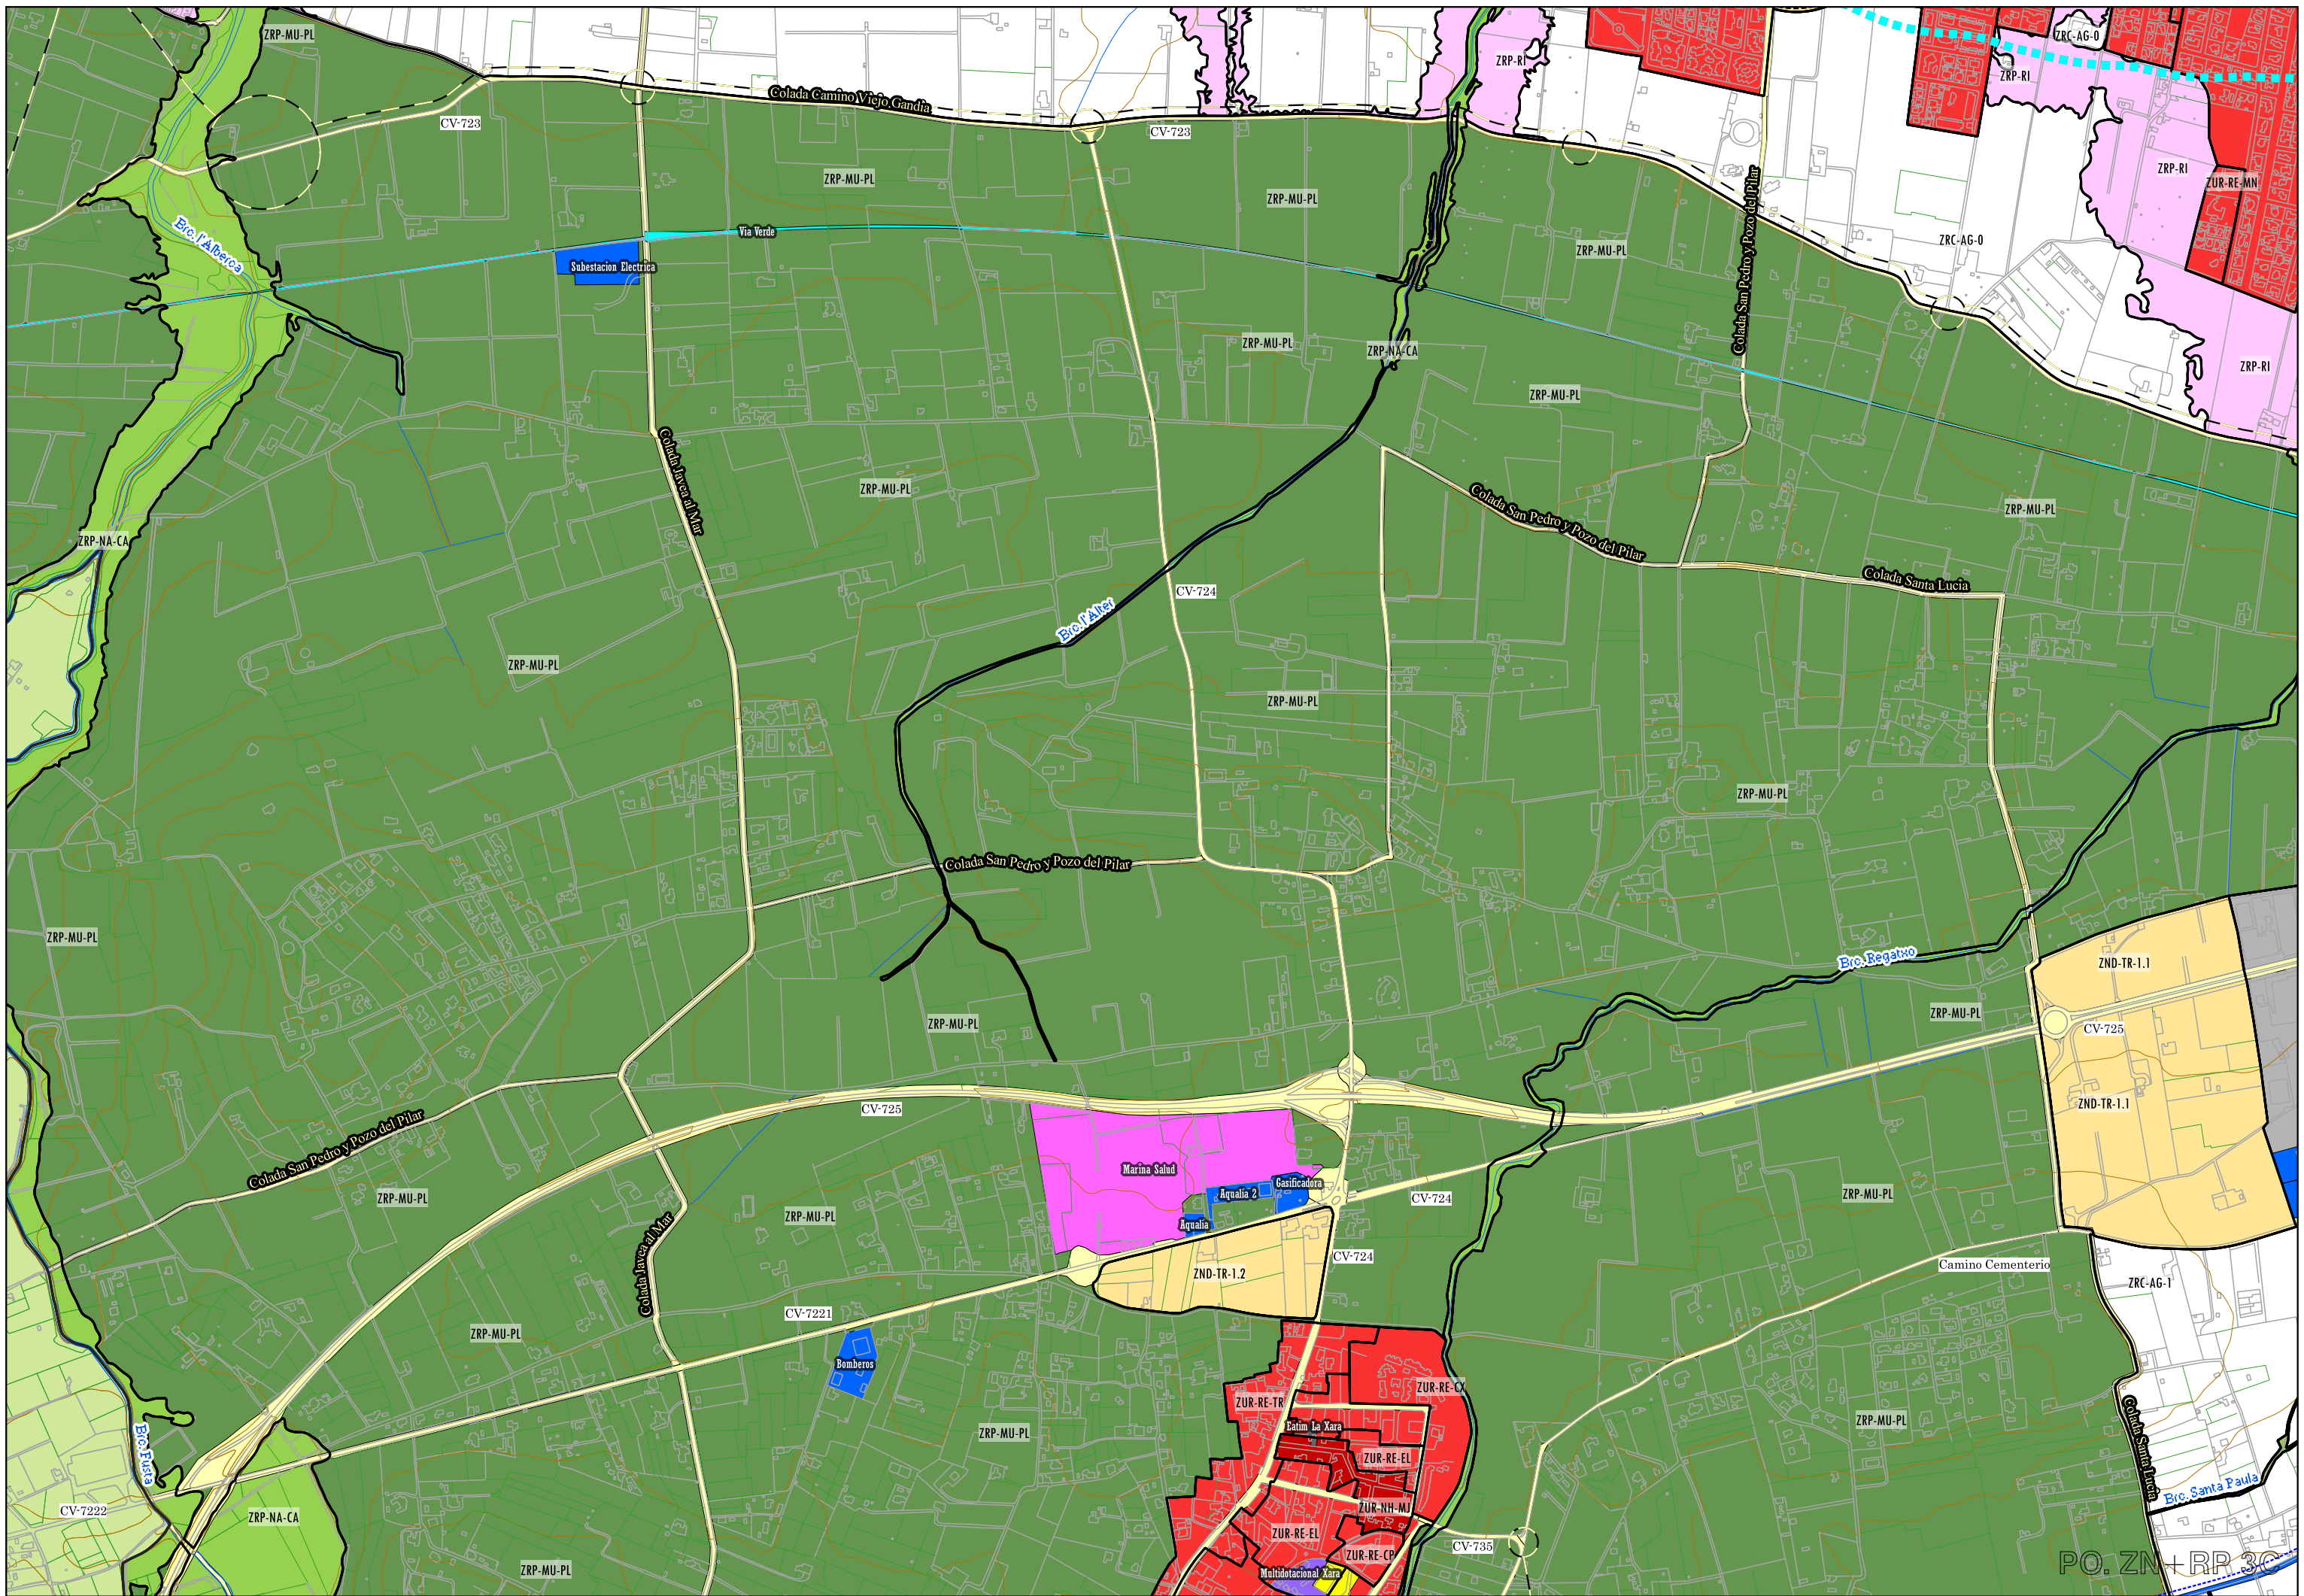

ZRP-MU-PL

CV-723

Via Verde

ZRP-MU-PL

ZRP-NA-CA

Erc. Alberca

ZRP-MU-PL

Golada Vergel a Javea

Erc. Fuste

CV-7222

PO. ZN+RP 2C

ZRP-NA-CO

ZUR-RE-CN

PO. ZN+RP 3E

ZUR-RE-MN

ZUR-RE-DA

Gandia

ZUR-RE-CG

Colada Camino Viejo Gandia

ZUR-RE-LV

Via Verde

ZND-RE-1.1

ZND-RE-1.1

ZUR-RE-BC

ZUR-NH-RQ

ZRP-MU-PL

ZND-DT-1.6

ZUR-RE-CD

Avenida Gandia

ZUR-RE-SA

ZUR-NH-NI

Calle Loreto