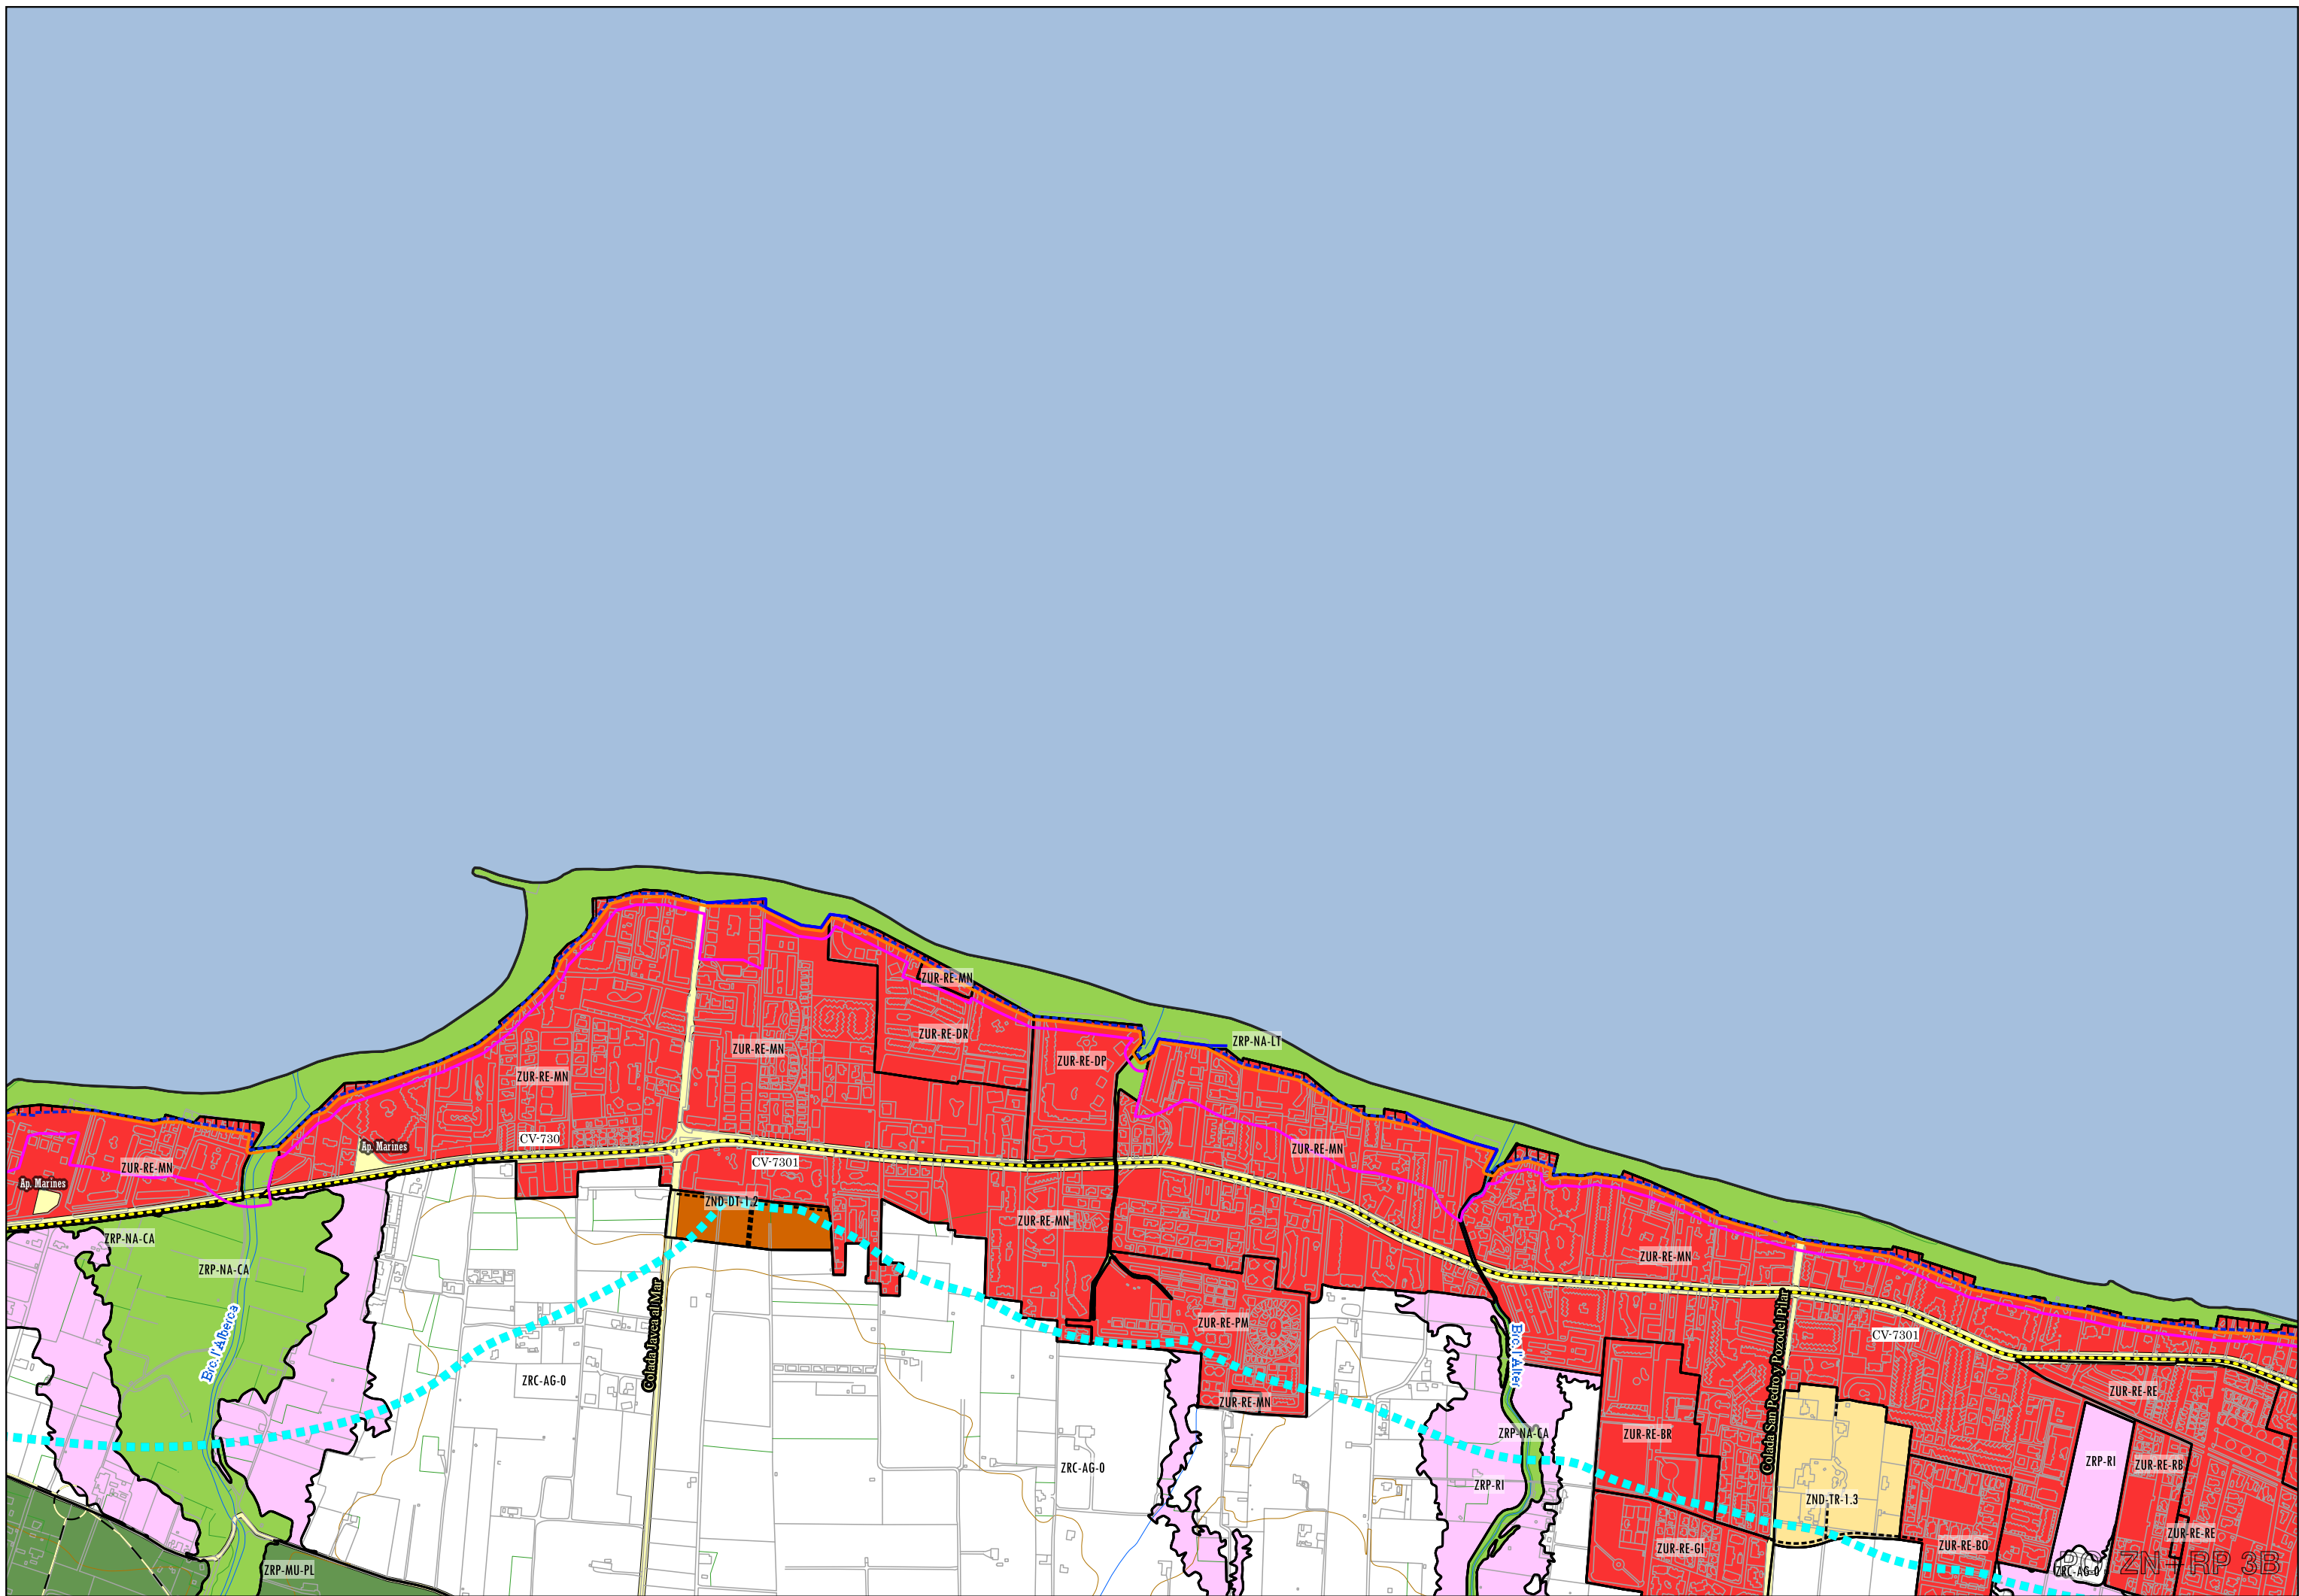

ZRP-MU-PL

CV-723

Via Verde

ZRP-MU-PL

ZRP-NA-CA

Erc. Alberca

ZRP-MU-PL

Golada Vergel a Javea

Erc. Fuste

CV-7222

PO. ZN+RP 2C

ZRP-NA-CO

ZUR-RE-CN

PO. ZN+RP 3E

ZUR-RE-MN

ZUR-RE-DA

Multidocional 1

Avenida Miquel Hernandez

Riu Regatno

CV-723

IES Maria Thars

ZND-DT-1.5

ZRP-MU-PL

ZRP-MU-PL