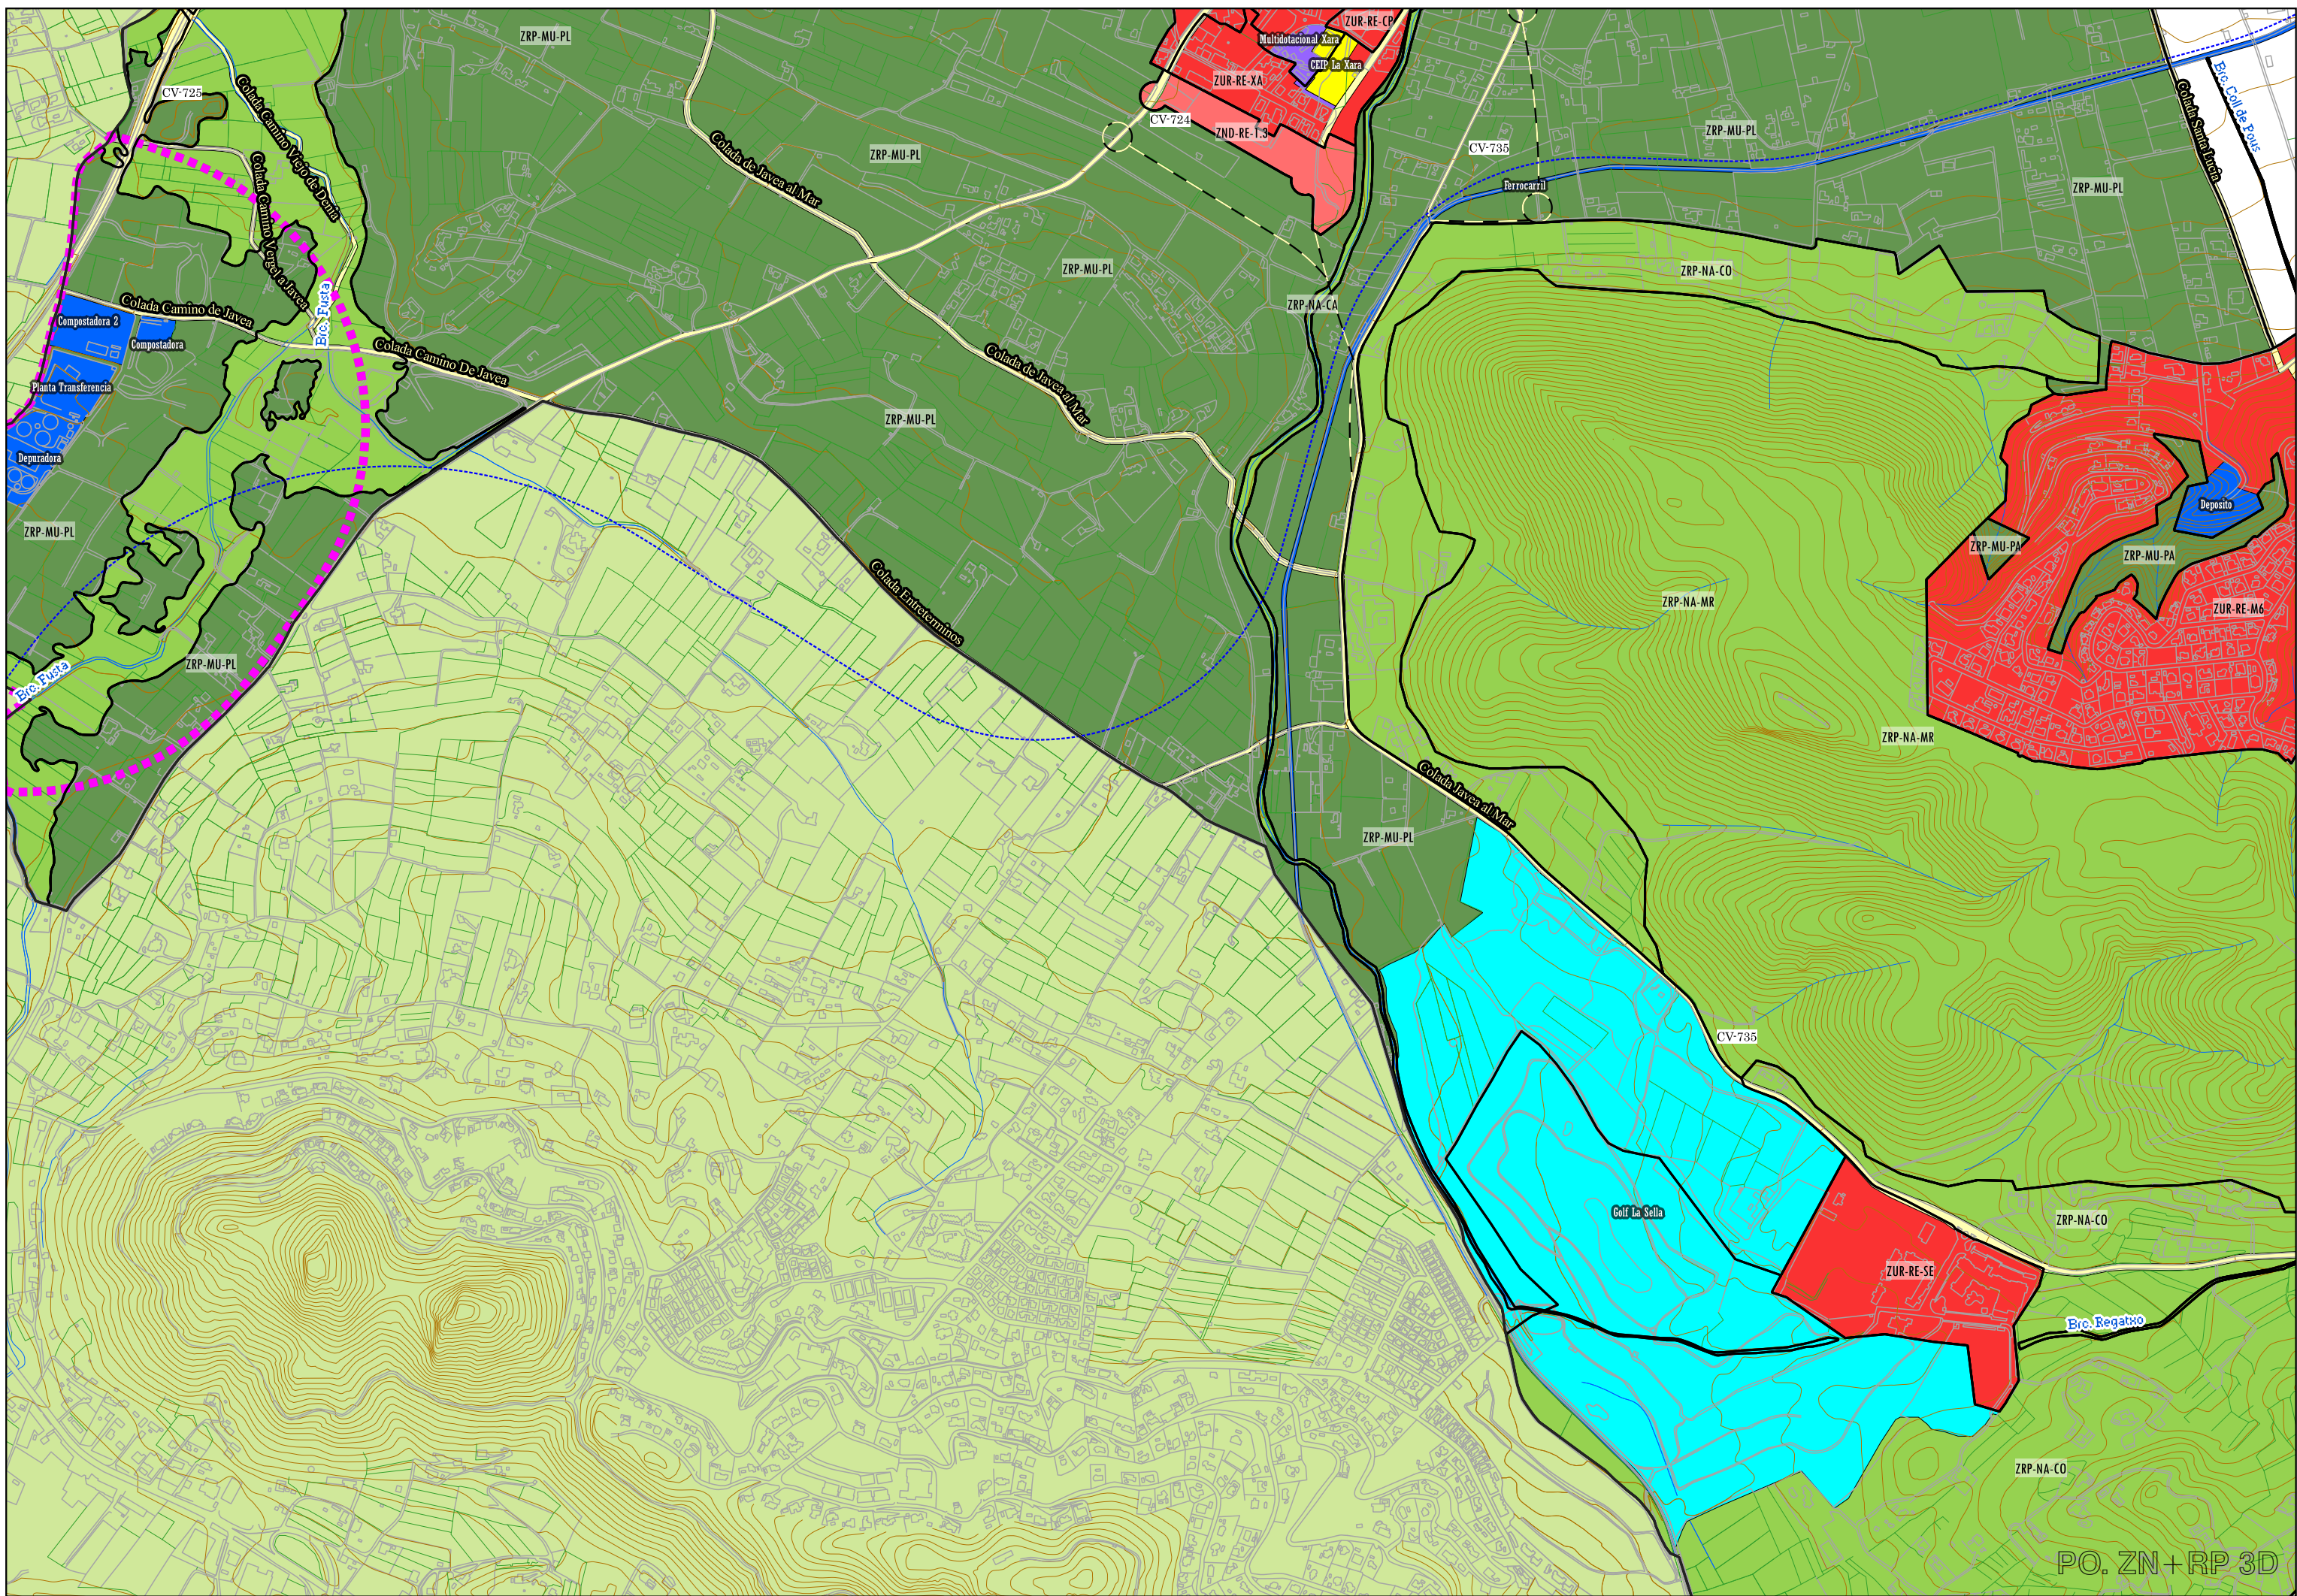

ZRP-MU-PL

CV-723

Via Verde

ZRP-MU-PL

ZRP-NA-CA

Erc. Alberca

ZRP-MU-PL

Golada Vergel a Javea

Erc. Fuste

CV-7222

PO. ZN+RP 2C

ZRP-NA-CO

ZUR-RE-CN

PO. ZN+RP 3E

ZUR-RE-MN

ZUR-RE-DA

Gandia

ZUR-RE-CG

Colada Camino Viejo Gandia

ZUR-RE-LV

Via Verde

ZND-RE-1.1

ZND-RE-1.1

ZUR-RE-BC